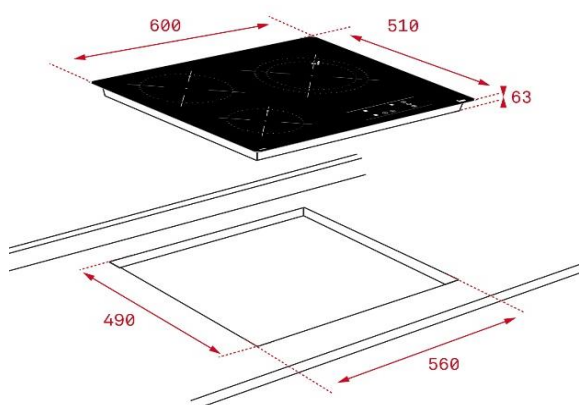

ENCIMERAS PRO

Aportan innovación, diseño y seguridad.
Serigrafía con líneas de encuadre para facilitar el acceso y control de la cocción.

Características

- Cristal **PRO** con bisel frontal
- Touch Control con sensores acústicos y bloqueo de seguridad
- Programador del tiempo de cocción hasta 99 minutos con avisador acústico (posibilidad de programar todas las placas a la vez)
- Función cronómetro con avisador acústico
- Función golpe de cocción
- 3 zonas de cocción
 - 1 placa ultra rápida High Light de Ø 145 mm
 - 1 placa ultra rápida High Light Ø de 180 mm
 - 1 placa gigante de doble circuito High Light de Ø 210 / 270 mm
- Indicadores de calor residual
- Sistema fácil instalación Fast-Click
- Potencia nominal máxima: 5.400 W

EASY

Dibujo técnico

Color

Referencia

EAN 13

- | Color | Referencia | EAN 13 |
|-------------|------------|---------------|
| Cristal PRO | 40239030 | 8421152148211 |

Datos técnicos

- | | |
|---------------------------------------|-------|
| • Potencia nominal máxima W: | 5.400 |
| • Indicadores de calor residual: | si |
| • Bloqueo de seguridad | si |
| • Desconexión automática de seguridad | si |
| • Seguridad gas por termopar | - |