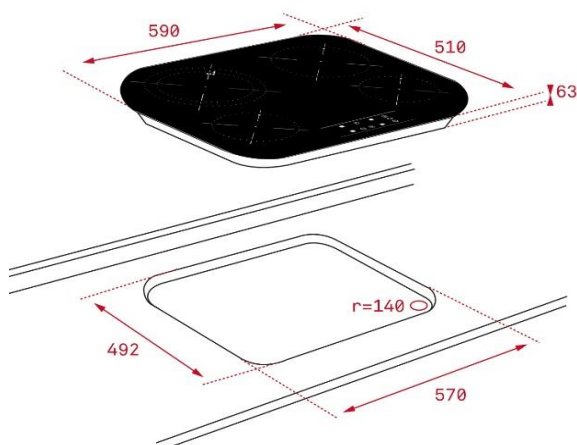

ENCIMERAS PRO

Aportan innovación, diseño y seguridad.
Serigrafía con líneas de encuadre para facilitar el acceso y control de la cocción.

Características

- Cristal **PRO** biselado con efecto diamante
- Touch Control con sensores acústicos y bloqueo de seguridad
- Programador del tiempo de cocción hasta 99 minutos con avisador acústico (posibilidad de programar todas las placas a la vez)
- Función cronómetro con avisador acústico
- Función golpe de cocción
- 4 zonas de cocción
 - 1 placa ultra rápida High Light de Ø 145 mm
 - 1 placa ultra rápida High Light de Ø 160 mm
 - 1 placa ultra rápida High Light de Ø 180 mm
 - 1 placa de doble circuito High Light de Ø 180 / 210 mm
- Indicadores de calor residual
- Potencia nominal máxima: 6.500 W

TOTAL

Dibujo técnico

Color

Referencia

EAN 13

- | Color | Referencia | EAN 13 |
|---------------|------------|---------------|
| • Cristal PRO | 40239024 | 8421152148204 |

Datos técnicos

- | | |
|---------------------------------------|-------|
| • Potencia nominal máxima W: | 6.500 |
| • Indicadores de calor residual: | si |
| • Bloqueo de seguridad | si |
| • Desconexión automática de seguridad | si |
| • Seguridad gas por termopar | - |