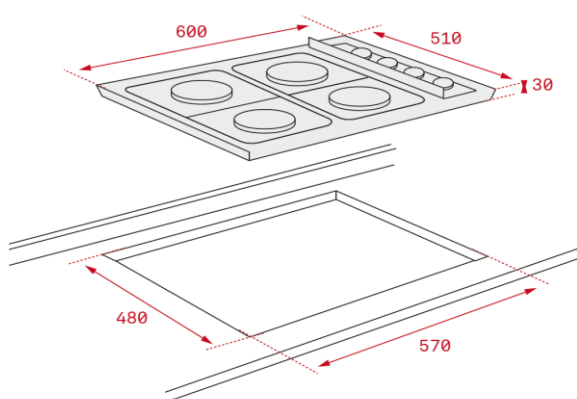

Dibujo técnico

Datos técnicos

• Potencia máxima, gas (kW)	7,5
• Indicadores de calor residual:	-
• Bloqueo de seguridad	-
• Desconexión automática de seguridad	-
• Seguridad gas por termopar	si