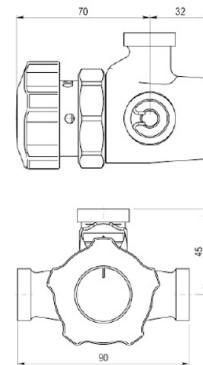

### CARACTERÍSTICAS

\*Cierre automático: 30 +5s -10s. \*Caudal: 8 l/minuto. Entrada y salida macho 3/4. \*Gran sensibilidad de reglaje de la temperatura sobre un recorrido de 180°. \*Apertura por pulsador para seleccionar la temperatura del agua y accionar la apertura del grifo. \*Válvulas de retención incorporadas, que impiden la intercomunicación del agua fría con la caliente. \*Cuerpo de latón cromado, pulsador y piezas interiores en materiales resistentes a la corrosión y a las incrustaciones calcáreas. \*Dispositivo de seguridad que permite al instalador limitar a 40° C la temperatura del agua caliente, en posición de máxima apertura. Regulador de caudal incorporado. \*Peso bruto: 0,950 Kg. \*(Los modelos con válvula de vaciado no contienen regulador de caudal).