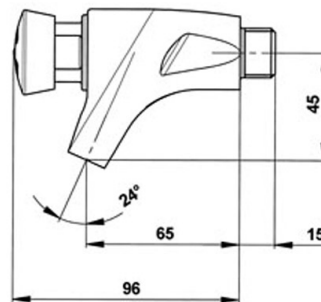

FICHA PRODUCTO

PRESTO 504 XL

Grifo temporizado de un agua para instalación mural con cuerpo de latón cromado.

INFORMACIÓN ADICIONAL

- **Accionamiento:** Normal
- **Ahorro de agua:** No
- **Ámbito de uso:** Lavabo
- **Certificado:** Si
- **Mezcla de agua:** Agua premezclada
- **Tipo:** Producto
- **Tipo de instalación:** Mural

CARACTERÍSTICAS

*Cierre automático: 15 ± 5 s. *Entrada macho 1/2. *Con rompeaguas.
*Apertura por pulsador. *Cabeza intercambiable que comprende todo el mecanismo del grifo. *Cuerpo y pulsador con embellecedor en latón cromado, piezas interiores en materiales resistentes a la corrosión y a las incrustaciones calcáreas. *Caudal de 6 l/min. regulable por el instalador en función de la presión. *Peso bruto: 0,460 Kg.