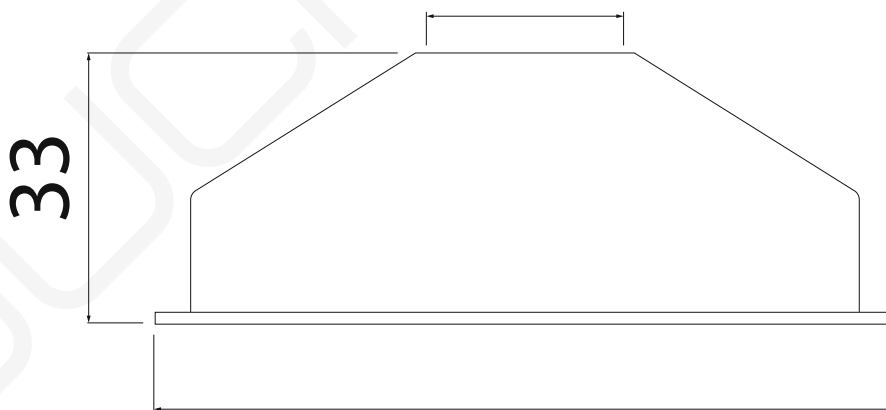

H 1/2" G.

Ø 90

DUCHAFLEX
SINCE 1982

Duchaflex Systems S.L. · Zona Industrial La Masía · 08798 Sant Cugat Sesgarrigues · Barcelona · Spain
Tel. 0034 93 897 01 60 · Fax. 0034 93 897 02 32 · www.duchaflex.com · e-mail: info@duchaflex.com
Enero 2019 copyright© Duchaflex Systems S.L.

MODELO 3102/31021

Rociador acero inoxidable Ø 90 mm

· Rosca H 1/2" G. · Fabricado en acero inoxidable AISI 304.

Formato **A4**

Revisión **1.0**

Código cliente **Estándar**