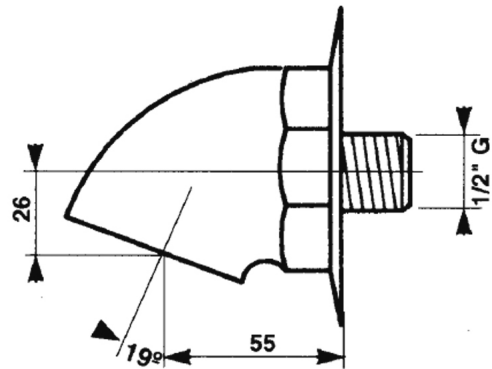

### CARACTERÍSTICAS

\*Rociador en latón cromado con embellecedor. \*Entrada macho 1/2".  
Caudal: 8 l/minuto con regulador automático. \*Peso bruto: 0,750 kg.