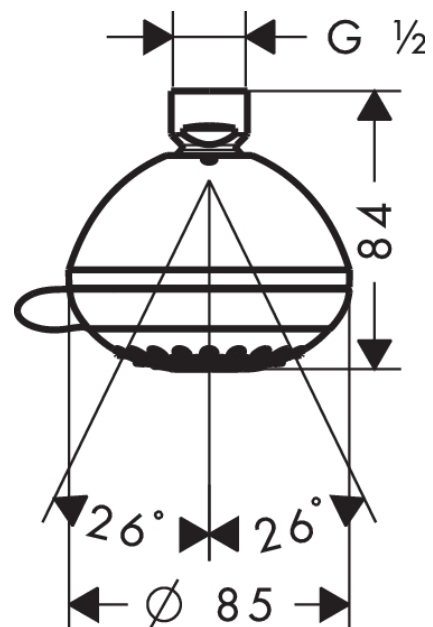

Crometta 85
Ducha fija Multi
 Acabado: **cromo** ref.: **28425000**

Descripción

Características

- Cabezal 85 mm
- Tipo de chorro: MonoRain, Normal, Massage
- Caudal Mono 13 l/min aprox. a 3 bar
- Caudal Normal 15 l/min aprox. a 3 bar
- Caudal Masaje 13 l/min aprox. a 3 bar
- Conexión DN15
- Sistema antical QuickClean

Tecnología

Ilustración del producto

Dibujo a escala

Diagrama de flujo

Los valores de consumo han sido medidos en la práctica con los grifos correspondientes (termostato/mezclador/válvula empotrada).