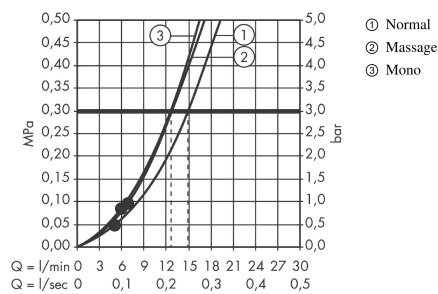

Crometta 85
Ducha fija Multi
 Acabado: **cromo** ref.: **28425000**

Descripción

Características

- Cabezal 85 mm
- Tipo de chorro: MonoRain, Normal, Massage
- Caudal Mono 13 l/min aprox. a 3 bar
- Caudal Normal 15 l/min aprox. a 3 bar
- Caudal Masaje 13 l/min aprox. a 3 bar
- Conexión DN15
- Sistema antical QuickClean

Tecnología

Ilustración del producto

Dibujo a escala

Diagrama de flujo

Los valores de consumo han sido medidos en la práctica con los grifos correspondientes (termostato/mezclador/válvula empotrada).