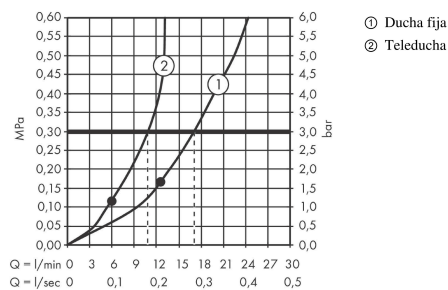

Raindance E 300 Set de ducha empotrado con termostato ShowerSelect

Acabado: **cromo** ref.: **27952000**

Descripción

Características

- Consiste en: ducha fija, teleducha, Termostato, cuerpo base, toma de agua, flexo de ducha
- Cabezal: 300 x 300 mm
- Tipo de chorro ducha fija: RainAir
- Tipos de chorro teleducha: PowderRain, Rain, Whirl
- Caudal 17,1 l/min aprox. a 3 bar

Tecnología

Ilustración del producto

Dibujo a escala

Diagrama de flujo

Raindance E
300 Set de ducha empotrado con termostato ShowerSelect
 Acabado: **chromo** ref.: **27952000**

Vista despiezada

Año de fabricación: >01/21