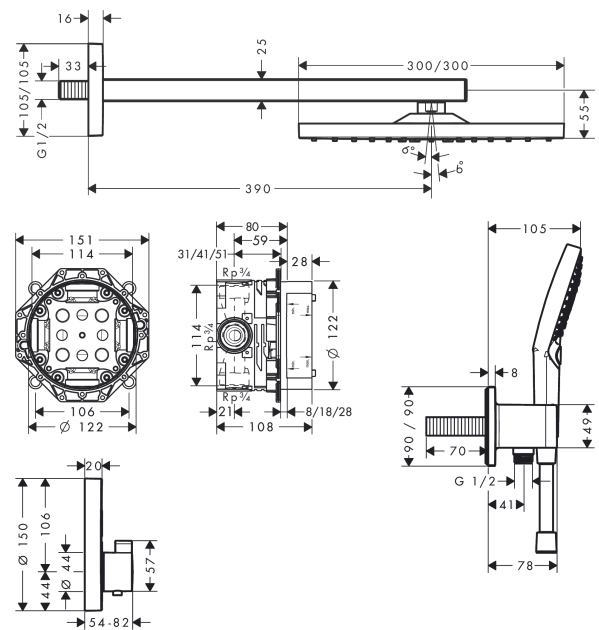

Raindance E 300 Set de ducha empotrado con termostato ShowerSelect

Acabado: **cromo** ref.: **27952000**

Descripción

Características

- Consiste en: ducha fija, teleducha, Termostato, cuerpo base, toma de agua, flexo de ducha
- Cabezal: 300 x 300 mm
- Tipo de chorro ducha fija: RainAir
- Tipos de chorro teleducha: PowderRain, Rain, Whirl
- Caudal 17,1 l/min aprox. a 3 bar

Tecnología

Ilustración del producto

Dibujo a escala

Diagrama de flujo

Raindance E
300 Set de ducha empotrado con termostato ShowerSelect
 Acabado: **chromo** ref.: **27952000**

Vista despiezada

Año de fabricación: >01/21

Raindance E
300 Set de ducha empotrado con termostato ShowerSelect
 Acabado: **romo** ref.: **27952000**

Lista de piezas de recambio

Año de fabricación: >01/21

Posición	Descripción	ref.	CP	UE
1	-	26238000	-	1
2	Teleducha	26014000	-	1
3	-	26486000	-	1
4	Flexo Isiflex'B 1,25 m	28272000	-	1
5	Termostato	15763000	-	1
6	Cuerpo base	01800180	-	1