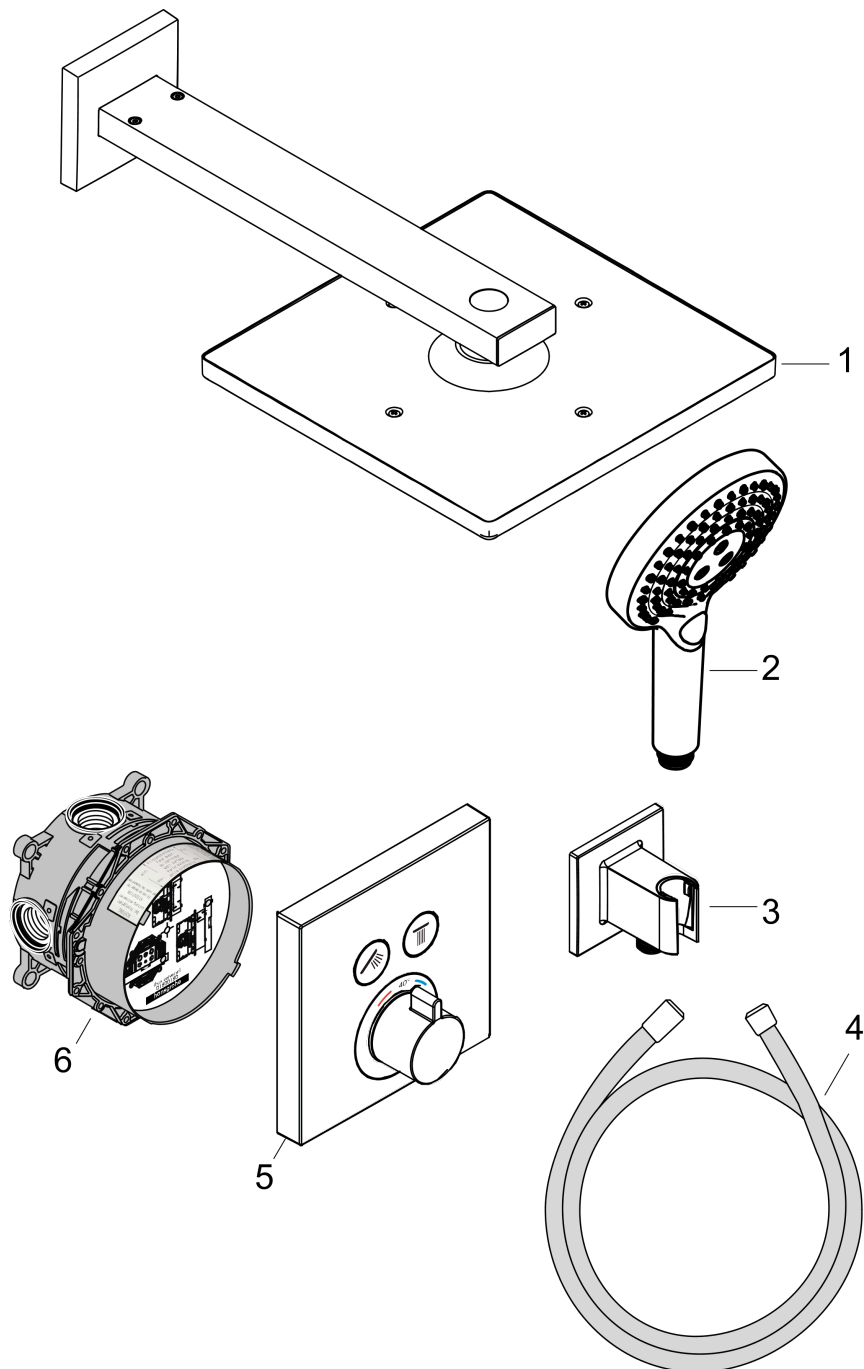

Raindance E 300 Set de ducha empotrado con termostato ShowerSelect

Acabado: **cromo** ref.: **27952000**

Descripción

Características

- Consiste en: ducha fija, teleducha, Termostato, cuerpo base, toma de agua, flexo de ducha
- Cabezal: 300 x 300 mm
- Tipo de chorro ducha fija: RainAir
- Tipos de chorro teleducha: PowderRain, Rain, Whirl
- Caudal 17,1 l/min aprox. a 3 bar

Tecnología

Ilustración del producto

Dibujo a escala

Diagrama de flujo

Raindance E
300 Set de ducha empotrado con termostato ShowerSelect
 Acabado: **chromo** ref.: **27952000**

Vista despiezada

Año de fabricación: >01/21

Raindance E
300 Set de ducha empotrado con termostato ShowerSelect
 Acabado: **romo** ref.: **27952000**

Lista de piezas de recambio

Año de fabricación: >01/21

Posición	Descripción	ref.	CP	UE
1	-	26238000	-	1
2	Teleducha	26014000	-	1
3	-	26486000	-	1
4	Flexo Isiflex'B 1,25 m	28272000	-	1
5	Termostato	15763000	-	1
6	Cuerpo base	01800180	-	1