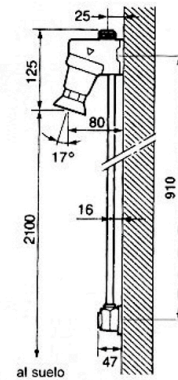

FICHA PRODUCTO

PRESTO DL 40 INSTALACIÓN VISTA

Conjunto de Grifo temporizado de un agua para instalación vista con cuerpo de latón cromado, rociador orientable con regulador automático de caudal.

INFORMACIÓN ADICIONAL

*Cierre automático a los 30 +5s -10s. *Caudal: 10 l/minuto. *Entrada macho 3/4. *Suministrado con filtro. *Rociador orientable, piezas interiores en materiales resistentes a la corrosión y a las incrustaciones calcáreas. *Cuerpo de zamak cromado o epoxy blanco máfil. *Mecanismo autolimpiante por resorte desobturador. *Regulador de caudal incorporado. *Llave de paso telescópica incorporada. *Peso bruto: 2,340 Kg.

MODELO

Ref.: 27770: -