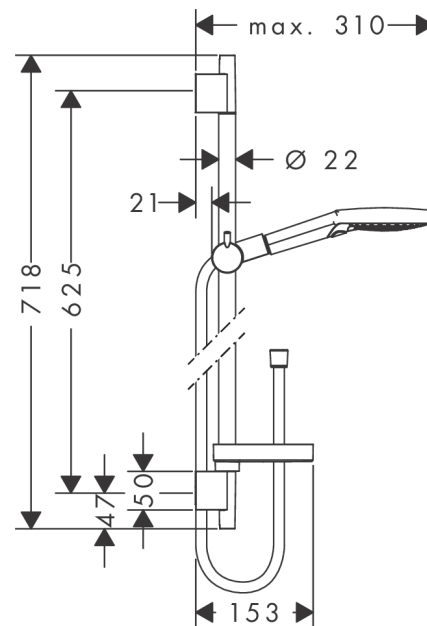

Raindance Select S

Set de ducha 120 3jet PowderRain con barra de ducha 65 cm

Acabado: **cromo** ref.: **27654000**

Descripción

Características

- Consiste en: teleducha, barra de ducha, flexo de ducha, soporte deslizante, jabonera
- Cabezal Ø 125 mm
- Tipo de chorro: PowderRain, Rain, Whirl
- Caudal 11 l/min aprox. a 3 bar
- Montaje de pared: rápido atornillado
- Diámetro de la barra: 22 mm
- Perfil de la barra: redondo

Tecnología

Ilustración del producto

Dibujo a escala

Diagrama de flujo

Los valores de consumo han sido medidos en la práctica con los grifos correspondientes (termostato/mezclador/válvula empotrada).

Raindance Select S
Set de ducha 120 3jet PowderRain con barra de ducha 65 cm
 Acabado: **cromo** ref.: **27654000**

Vista despiezada

Año de fabricación: >04/18

Raindance Select S**Set de ducha 120 3jet PowderRain con barra de ducha 65 cm**Acabado: **chromo** ref.: **27654000****Lista de piezas de recambio**

Año de fabricación: >04/18

Posición	Descripción	ref.	CP	UE
1	Embellecedor	97709000	-	1
2	Soporte	96275000	-	1
3	Pieza desuplemento 7 mm	97450000	-	1
4	Set de fijación	96179000	-	1
5	Cursor completo	97651000	-	1
6	Repisa Casetta'S	28679000	-	1
7	Clips para Casetta, Ø 22 mm	98717000	-	1
8	Teleducha	26014000	-	1
9	Junta plana con filtro	94246000	-	1
10	Junta	98058000	-	1
11	Flexo Isiflex'B 1,60 m	28276000	-	1