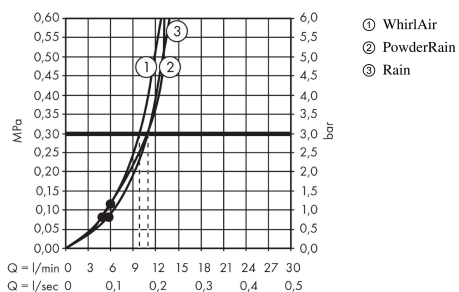

Raindance Select S

Set de ducha 120 3jet PowderRain con barra de ducha 65 cm

Acabado: **cromo** ref.: **27654000**

Descripción

Características

- Consiste en: teleducha, barra de ducha, flexo de ducha, soporte deslizante, jabonera
- Cabezal Ø 125 mm
- Tipo de chorro: PowderRain, Rain, Whirl
- Caudal 11 l/min aprox. a 3 bar
- Montaje de pared: rápido atornillado
- Diámetro de la barra: 22 mm
- Perfil de la barra: redondo

Tecnología

Ilustración del producto

Dibujo a escala

Diagrama de flujo

Los valores de consumo han sido medidos en la práctica con los grifos correspondientes (termostato/mezclador/válvula empotrada).

Raindance Select S
Set de ducha 120 3jet PowderRain con barra de ducha 65 cm
 Acabado: **cromo** ref.: **27654000**