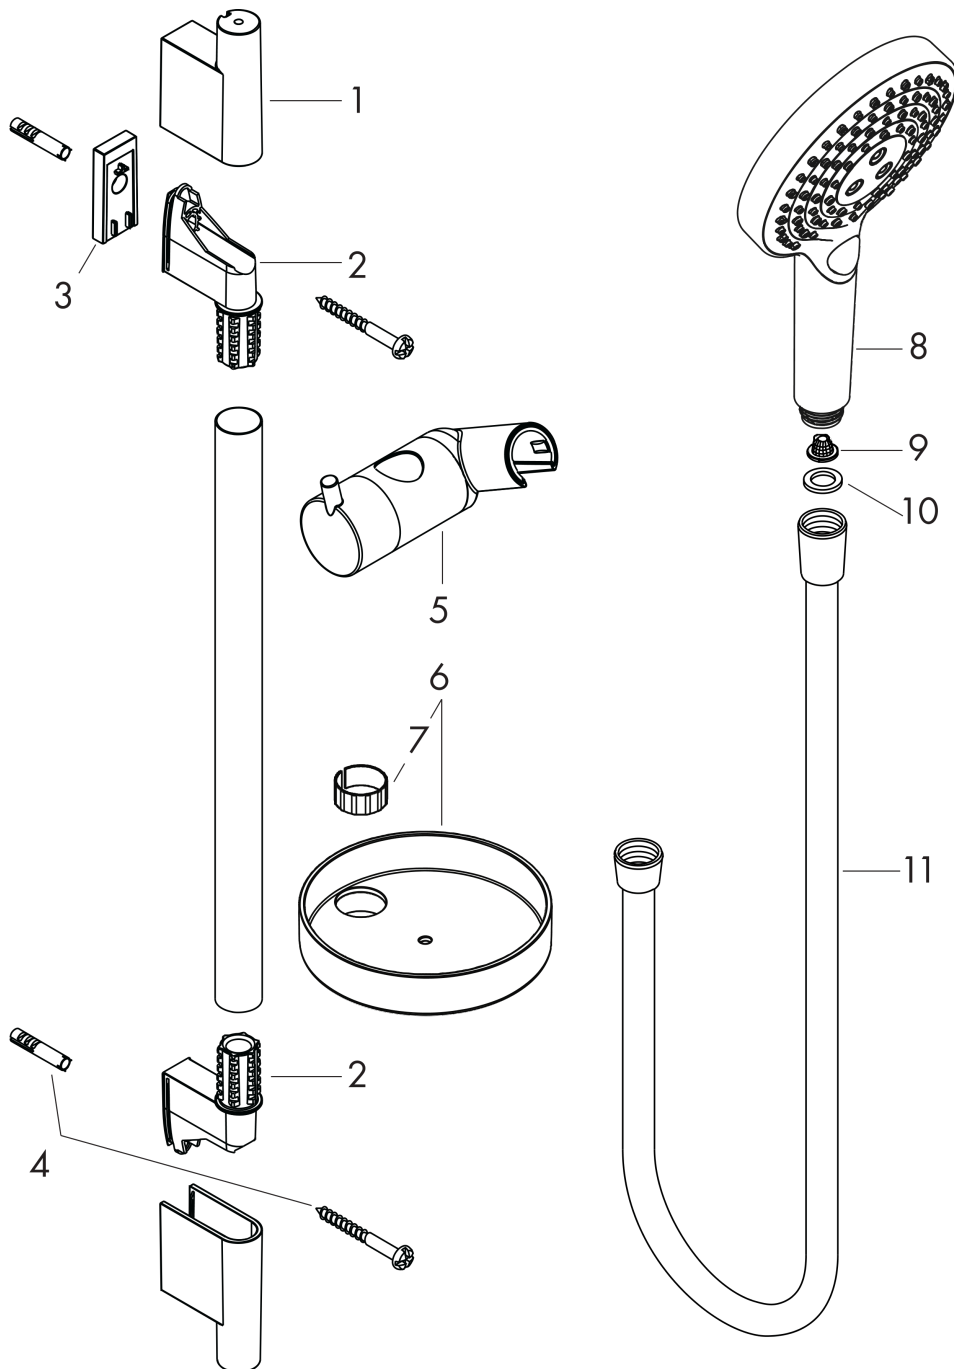

Raindance Select S

Set de ducha 120 3jet PowderRain con barra de ducha 65 cm

Acabado: **cromo** ref.: **27654000**

Descripción

Características

- Consiste en: teleducha, barra de ducha, flexo de ducha, soporte deslizante, jabonera
- Cabezal Ø 125 mm
- Tipo de chorro: PowderRain, Rain, Whirl
- Caudal 11 l/min aprox. a 3 bar
- Montaje de pared: rápido atornillado
- Diámetro de la barra: 22 mm
- Perfil de la barra: redondo

Tecnología

Ilustración del producto

Dibujo a escala

Diagrama de flujo

Los valores de consumo han sido medidos en la práctica con los grifos correspondientes (termostato/mezclador/válvula empotrada).

Raindance Select S
Set de ducha 120 3jet PowderRain con barra de ducha 65 cm
 Acabado: **cromo** ref.: **27654000**

Vista despiezada

Año de fabricación: >04/18

Raindance Select S**Set de ducha 120 3jet PowderRain con barra de ducha 65 cm**Acabado: **chromo** ref.: **27654000****Lista de piezas de recambio**

Año de fabricación: >04/18

Posición	Descripción	ref.	CP	UE
1	Embellecedor	97709000	-	1
2	Soporte	96275000	-	1
3	Pieza desuplemento 7 mm	97450000	-	1
4	Set de fijación	96179000	-	1
5	Cursor completo	97651000	-	1
6	Repisa Casetta'S	28679000	-	1
7	Clips para Casetta, Ø 22 mm	98717000	-	1
8	Teleducha	26014000	-	1
9	Junta plana con filtro	94246000	-	1
10	Junta	98058000	-	1
11	Flexo Isiflex'B 1,60 m	28276000	-	1