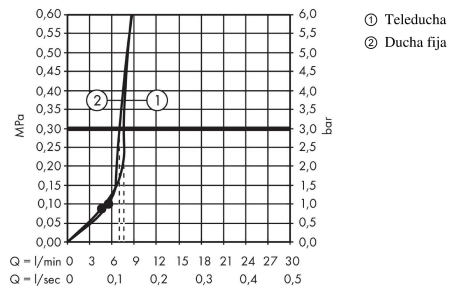

Crometta S
Showerpipe 240 1jet EcoSmart con termostato
 Acabado: **Cromo** ref.: **27268000**

Descripción

Características

- Consiste en: ducha fija, teleducha, termostato de ducha, flexo de ducha, control deslizante, barra de ducha
- Ducha fija Crometta S 240
- Tamaño del cabezal de la ducha fija: 240 mm
- Tipo de chorro de la ducha fija: Rain
- Tipo de chorro para la teleducha: Rain, IntenseRain
- Caudal de la teleducha a 3 bar: 7,6 l/min
- Caudal máximo para Showerpipe a 3 bar: 7,6 l/min
- Ángulo de ducha fija ajustable
- Sistema antical QuickClean
- La altura de la barra puede acortarse
- Diámetro de la barra: 22 mm
- Soporte para la teleducha con altura ajustable
- Longitud del brazo de la ducha fija: 350 mm
- Termostato Ecostat 1001 CL
- Botón de seguridad a 40 °C
- Limitación del agua caliente ajustable
- Conexión: DN15
- Excéntricas: 150 ± 12 mm
- Longitud de la barra: 1201 mm
- 2 funciones
- Taxonomía UE: máx. 8 l/min - Do No Significant Harm (DNSH)

Tecnología

Ilustración del producto

Dibujo a escala

Crometta S
Showerspipe 240 1jet EcoSmart con termostato
 Acabado: **Cromo** ref.: **27268000**

Diagrama de flujo

Crometta S
Showerpipe 240 1jet EcoSmart con termostato
 Acabado: **Cromo** ref.: **27268000**