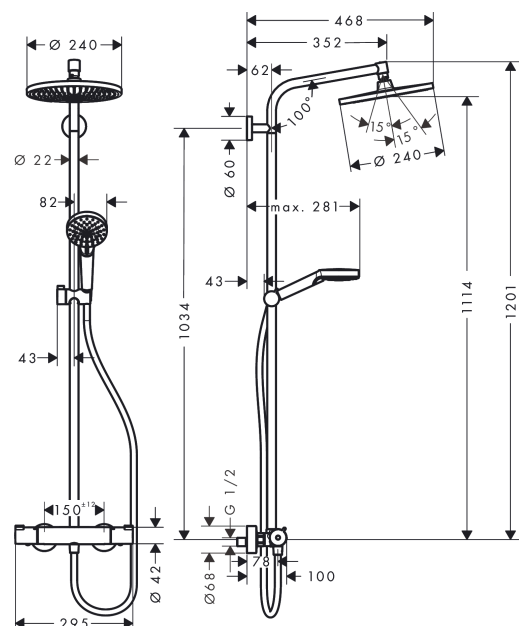

Dibujo a escala