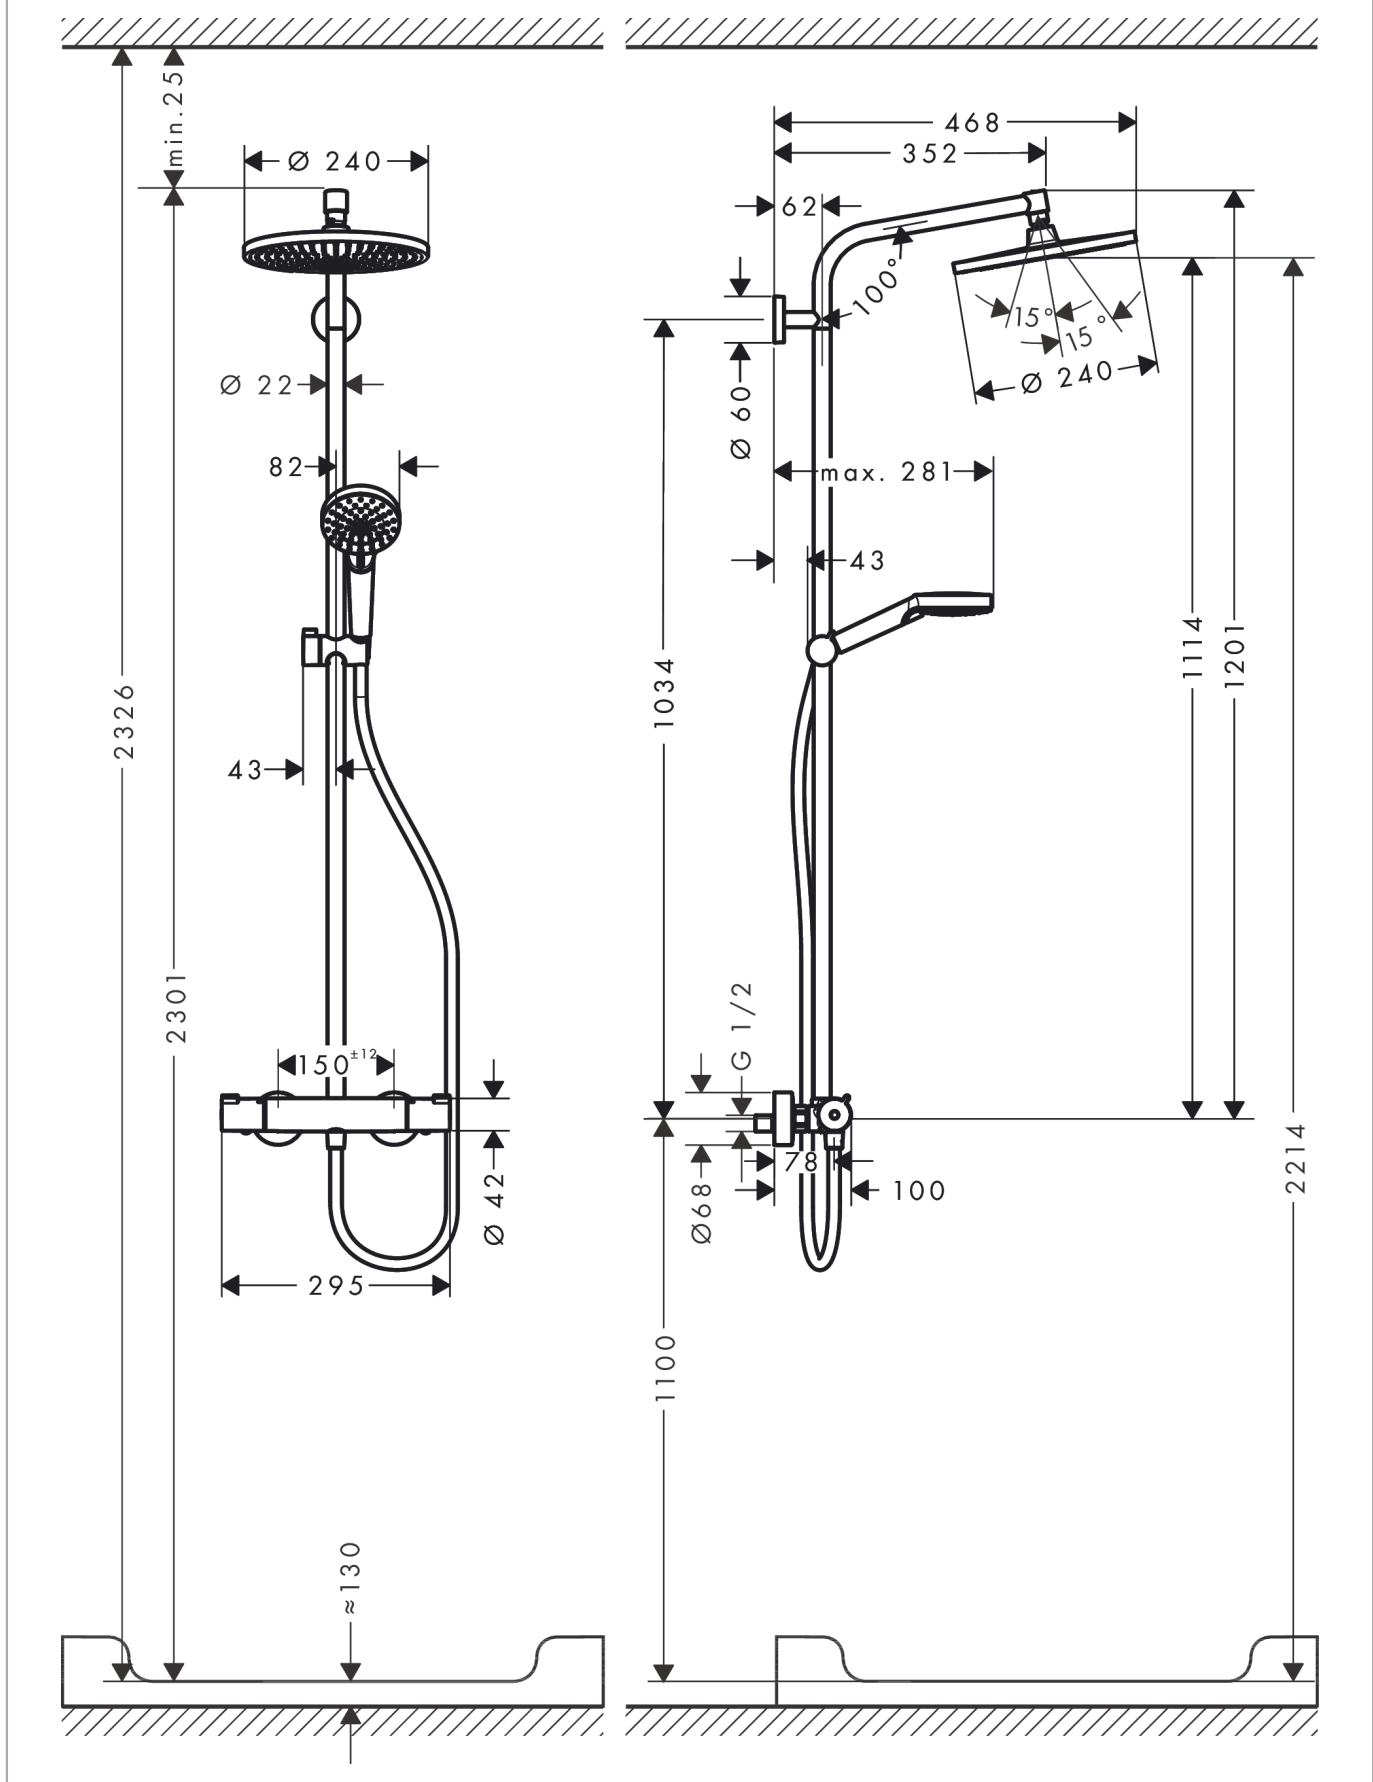

Crometta S
Showerpipe 240 1jet EcoSmart con termostato
Acabado: **Cromo** ref.: **27268000**

Ejemplo de instalación