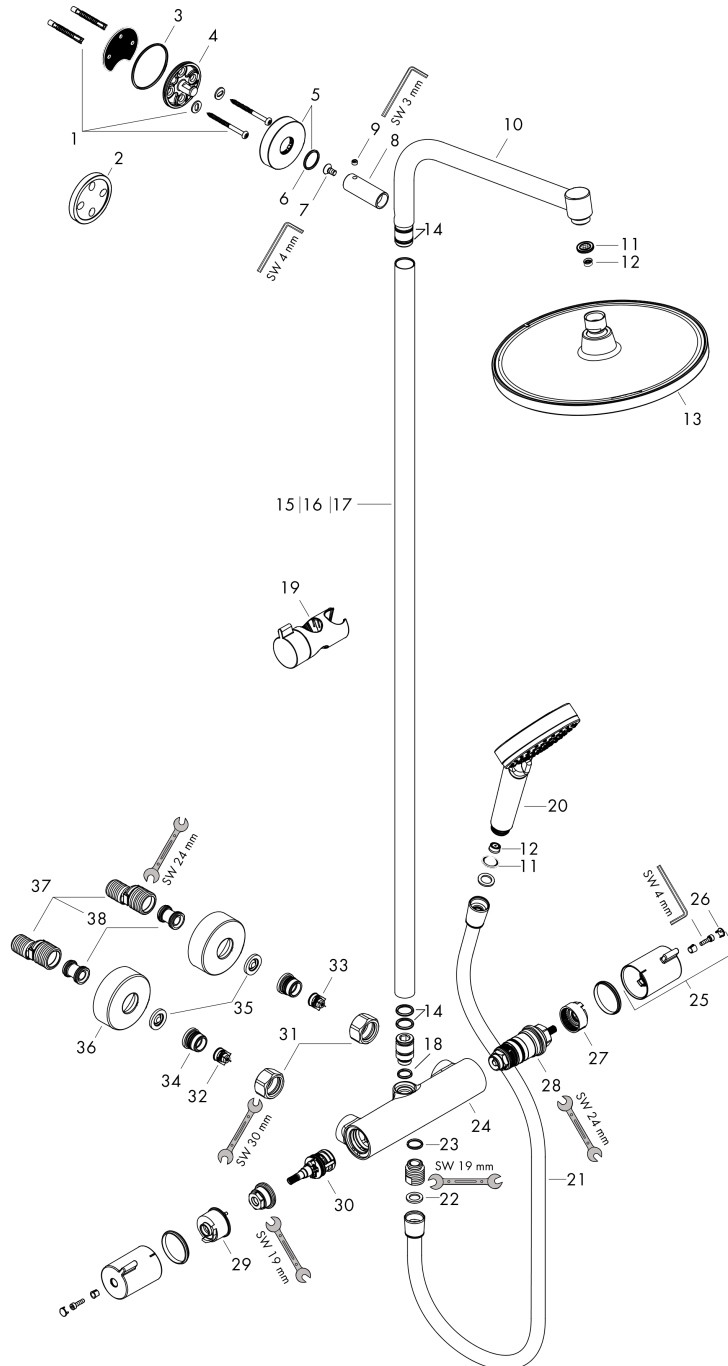

Crometta S
Showerpipe 240 1jet EcoSmart con termostato
Acabado: **Cromo** ref.: **27268000**

Vista despiezada

Año de fabricación: >04/16

Crometta S
Showerpipes 240 1jet EcoSmart con termostato
Acabado: **Cromo** ref.: **27268000**

Lista de piezas de recambio

Año de fabricación: >04/16

Posición	Descripción	ref.	CP	UE
1	Set de fijación	98716000	-	1
2	Pieza desuplemento 7 mm	95239000	-	1
3	Junta toroidal 50x2	98187000	-	1
4	Brida para brazo de ducha	95688000	-	1
5	Embellecedor mezclador Ø 60 mm	95692000	-	1
6	Junta toroidal 20x2	98165000	-	1
7	Tornillo	92137000	-	1
8	Casquillo	92166000	-	1
9	Tornillo manecilla M6x5	98447000	-	1
10	Brazo	93072000	-	1
11	Junta plana con filtro	94246000	-	1
12	Limitador de caudal (9 l/min)	95659000	-	1
13	Ducha fija	26724000	-	1
14	Junta toroidal 15x2,5	98131000	-	1
15	Tubo 1000 mm	96743000	-	1
16	Tubo 1200 mm	95665000	-	1
17	Tubo 1450 mm	96770000	-	1
18	Junta toroidal 12x2,25	98382000	-	1
19	Cursor completo	92366000	-	1
20	Teleducha	26332400	-	1
21	Flexo Isiflex'B 1,60 m	28276000	-	1
22	Junta	98058000	-	1
23	Junta toroidal 14x2	98129000	-	1
24	Termostato	93352000	-	1
25	Mando	92836000	-	1
26	Tapa	95433000	-	1
27	Anillo tope para termoelemento	95041000	-	1
28	Termoelemento	94282000	-	1
29	Anillo tope para montura	98674000	-	1
30	Montura con inversor	96509000	-	1
31	Set de tuercas	96157000	-	1
32	Válvula antirretorno (resistente a la presión hasta 2 MPa)	93136000	-	1
33	Válvula antirretorno	96737000	-	1
34	Junta toroidal 17x1,5	98137000	-	1
35	Junta plana con filtro	96922000	-	1
36	Embellecedor mezclador Ø 68 mm	96467000	-	1
37	Set de excéntrica standard (±12 mm)	94140000	-	1
38	Silenciador	96429000	-	1