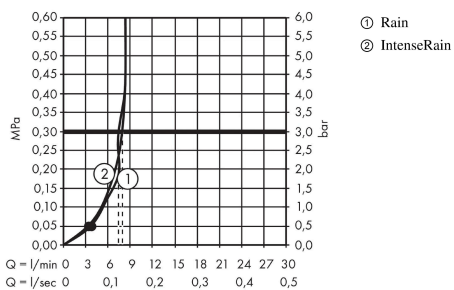

Crometta

Set de ducha Vario EcoSmart con barra de ducha 65 cm

Acabado: **Blanco/Cromo** ref.: **26534400**

Descripción

Características

- Consiste en: teleducha, barra de ducha, flexo de ducha, control deslizante
- Tamaño del rociador 100 mm
- Tipo de chorro: Rain, IntenseRain
- Caudal máximo a 3 bar: 9 l/min
- Perfil de la barra: round
- Longitud de la barra: 669 mm
- Diámetro de la barra: 22 mm

Tecnología

Ilustración del producto

Dibujo a escala

Diagrama de flujo

Los valores de consumo han sido medidos en la práctica con los grifos correspondientes (termostato/mezclador/válvula empotrada).

Crometta
Set de ducha Vario EcoSmart con barra de ducha 65 cm
 Acabado: **Blanco/Cromo** ref.: **26534400**

Ejemplo de instalación

Crometta
Set de ducha Vario EcoSmart con barra de ducha 65 cm
 Acabado: **Blanco/Cromo** ref.: **26534400**

Vista despiezada

Año de fabricación: >11/21

Crometta

Set de ducha Vario EcoSmart con barra de ducha 65 cm