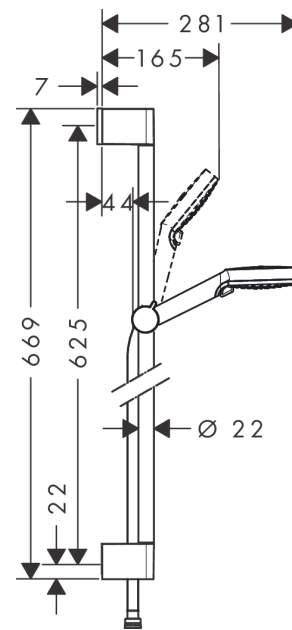

Crometta

Set de ducha Vario EcoSmart con barra de ducha 65 cm

Acabado: **Blanco/Cromo** ref.: **26534400**

Descripción

Características

- Consiste en: teleducha, barra de ducha, flexo de ducha, control deslizante
- Tamaño del rociador 100 mm
- Tipo de chorro: Rain, IntenseRain
- Caudal máximo a 3 bar: 9 l/min
- Perfil de la barra: round
- Longitud de la barra: 669 mm
- Diámetro de la barra: 22 mm

Tecnología

Ilustración del producto

Dibujo a escala

Diagrama de flujo

Los valores de consumo han sido medidos en la práctica con los grifos correspondientes (termostato/mezclador/válvula empotrada).

Crometta
Set de ducha Vario EcoSmart con barra de ducha 65 cm
 Acabado: **Blanco/Cromo** ref.: **26534400**

Ejemplo de instalación

Crometta
Set de ducha Vario EcoSmart con barra de ducha 65 cm
 Acabado: **Blanco/Cromo** ref.: **26534400**

Vista despiezada

Año de fabricación: >11/21

Crometta

Set de ducha Vario EcoSmart con barra de ducha 65 cm

Acabado: **Blanco/Cromo** ref.: **26534400**

Lista de piezas de recambio

Año de fabricación: >11/21

Posición	Descripción	ref.	CP	UE
1	Embellecedor	95217000	-	1
2	Pieza desuplemento 7 mm	97450000	-	1
3	Soporte	95218000	-	1
4	Set de fijación	96179000	-	1
5	Cursor completo	92366000	-	1
6	Teleducha	26332400	-	1
7	Junta plana con filtro	94246000	-	1
8	Flexo Isiflex'B 1,60 m	28276000	-	1
9	Junta	98058000	-	1