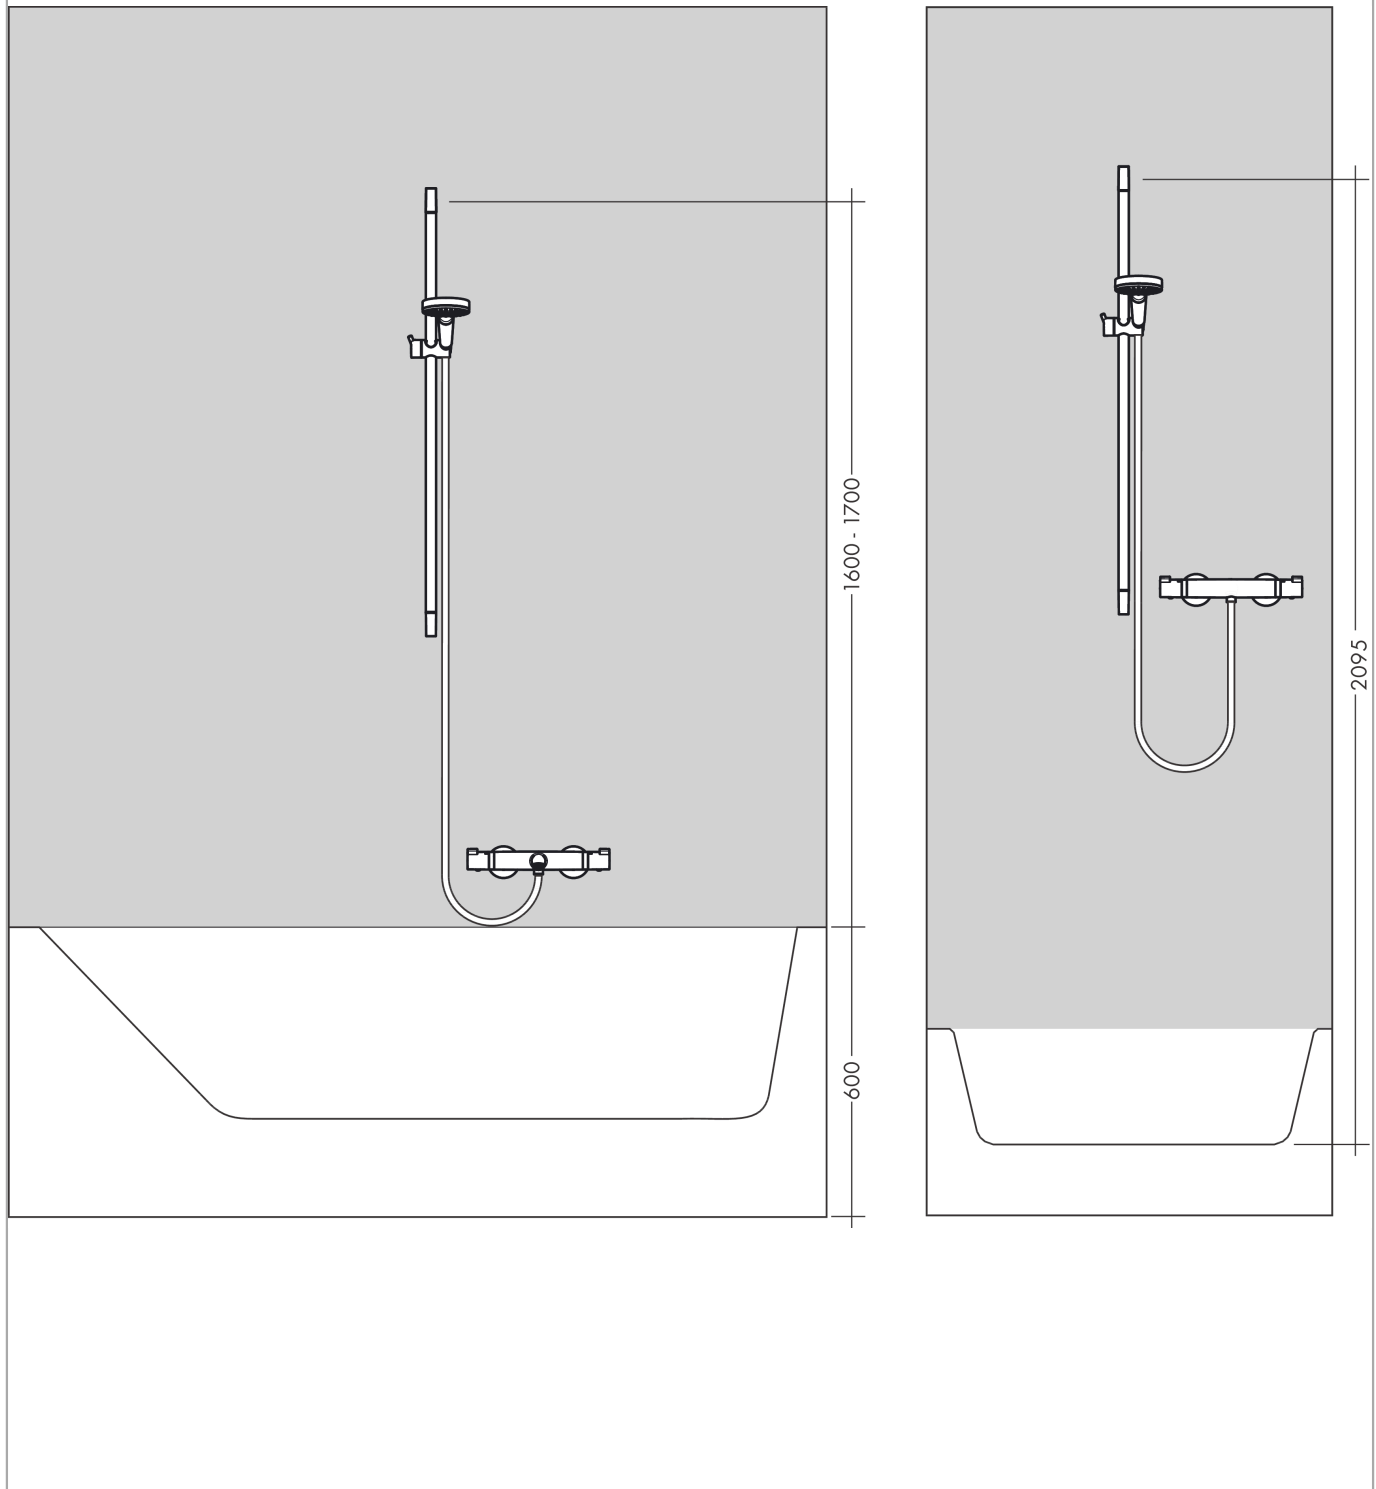

Crometta

Set de ducha Vario EcoSmart con barra de ducha 65 cm

Acabado: **Blanco/Cromo** ref.: **26534400**

Descripción

Características

- Consiste en: teleducha, barra de ducha, flexo de ducha, control deslizante
- Tamaño del rociador 100 mm
- Tipo de chorro: Rain, IntenseRain
- Caudal máximo a 3 bar: 9 l/min
- Perfil de la barra: round
- Longitud de la barra: 669 mm
- Diámetro de la barra: 22 mm

Tecnología

Ilustración del producto

Dibujo a escala

Diagrama de flujo

Los valores de consumo han sido medidos en la práctica con los grifos correspondientes (termostato/mezclador/válvula empotrada).

Crometta
Set de ducha Vario EcoSmart con barra de ducha 65 cm
 Acabado: **Blanco/Cromo** ref.: **26534400**

Ejemplo de instalación

Crometta
Set de ducha Vario EcoSmart con barra de ducha 65 cm
 Acabado: **Blanco/Cromo** ref.: **26534400**

Vista despiezada

Año de fabricación: >11/21

Crometta

Set de ducha Vario EcoSmart con barra de ducha 65 cm

Acabado: **Blanco/Cromo** ref.: **26534400**

Lista de piezas de recambio

Año de fabricación: >11/21

Posición	Descripción	ref.	CP	UE
1	Embellecedor	95217000	-	1
2	Pieza desuplemento 7 mm	97450000	-	1
3	Soporte	95218000	-	1
4	Set de fijación	96179000	-	1
5	Cursor completo	92366000	-	1
6	Teleducha	26332400	-	1
7	Junta plana con filtro	94246000	-	1
8	Flexo Isiflex'B 1,60 m	28276000	-	1
9	Junta	98058000	-	1