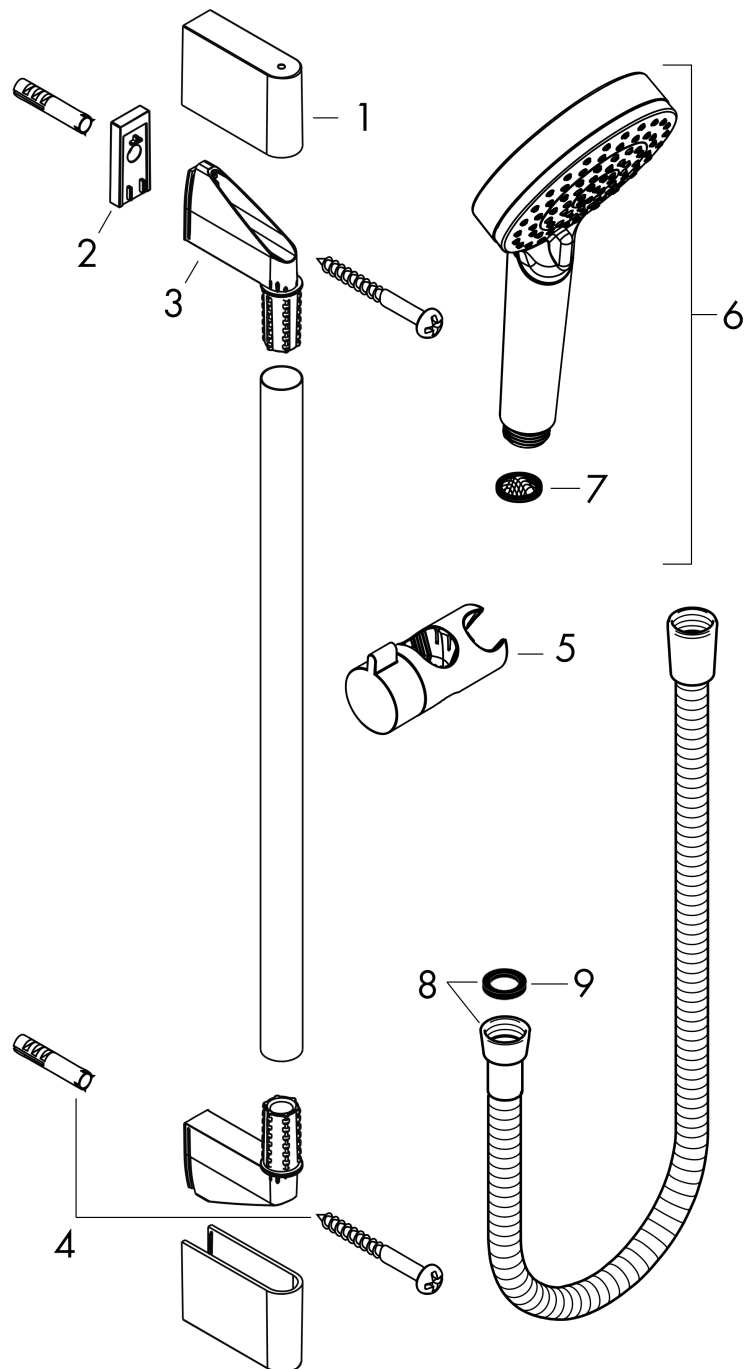

Crometta

Set de ducha Vario EcoSmart con barra de ducha 65 cm

Acabado: **Blanco/Cromo** ref.: **26534400**

Descripción

Características

- Consiste en: teleducha, barra de ducha, flexo de ducha, control deslizante
- Tamaño del rociador 100 mm
- Tipo de chorro: Rain, IntenseRain
- Caudal máximo a 3 bar: 9 l/min
- Perfil de la barra: round
- Longitud de la barra: 669 mm
- Diámetro de la barra: 22 mm

Tecnología

Ilustración del producto

Dibujo a escala

Diagrama de flujo

Los valores de consumo han sido medidos en la práctica con los grifos correspondientes (termostato/mezclador/válvula empotrada).

Crometta
Set de ducha Vario EcoSmart con barra de ducha 65 cm
 Acabado: **Blanco/Cromo** ref.: **26534400**

Ejemplo de instalación

Crometta
Set de ducha Vario EcoSmart con barra de ducha 65 cm
 Acabado: **Blanco/Cromo** ref.: **26534400**

Vista despiezada

Año de fabricación: >11/21

Crometta

Set de ducha Vario EcoSmart con barra de ducha 65 cm

Acabado: **Blanco/Cromo** ref.: **26534400**

Lista de piezas de recambio

Año de fabricación: >11/21

Posición	Descripción	ref.	CP	UE
1	Embellecedor	95217000	-	1
2	Pieza desuplemento 7 mm	97450000	-	1
3	Soporte	95218000	-	1
4	Set de fijación	96179000	-	1
5	Cursor completo	92366000	-	1
6	Teleducha	26332400	-	1
7	Junta plana con filtro	94246000	-	1
8	Flexo Isiflex'B 1,60 m	28276000	-	1
9	Junta	98058000	-	1