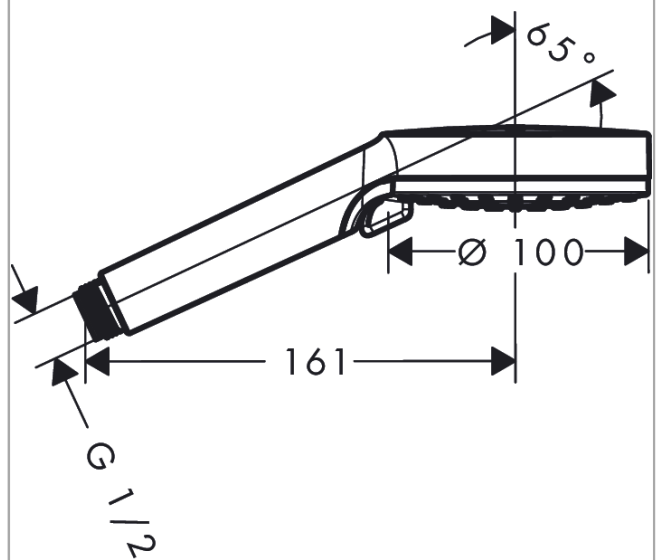

Crometta
Teleducha Vario EcoSmart
 Acabado: **Blanco/Cromo** ref.: **26332400**

Descripción

Características

- Tamaño del rociador: 100 mm
- Tipo de chorro: Rain, IntenseRain
- Cambio del tipo de chorro con difusor giratorio
- Caudal máximo a 3 bar: 9 l/min
- Sistema antical QuickClean

Tecnología

Ilustración del producto

Dibujo a escala

Diagrama de flujo

Los valores de consumo han sido medidos en la práctica con los grifos correspondientes (termostato/mezclador/válvula empotrada).

Crometta
Teleducha Vario EcoSmart
 Acabado: **Blanco/Cromo** ref.: **26332400**

Vista despiezada

Año de fabricación: >04/16

Crometta
Teleducha Vario EcoSmart
 Acabado: **Blanco/Cromo** ref.: **26332400**

Lista de piezas de recambio

Año de fabricación: **>04/16**

Posición	Descripción	ref.	CP	UE
1	Junta plana con filtro	94246000	-	1