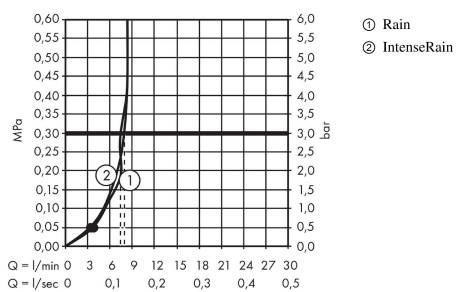

Crometta
Teleducha Vario EcoSmart
 Acabado: **Blanco/Cromo** ref.: **26332400**

Descripción

Características

- Tamaño del rociador: 100 mm
- Tipo de chorro: Rain, IntenseRain
- Cambio del tipo de chorro con difusor giratorio
- Caudal máximo a 3 bar: 9 l/min
- Sistema antical QuickClean

Tecnología

Ilustración del producto

Dibujo a escala

Diagrama de flujo

Los valores de consumo han sido medidos en la práctica con los grifos correspondientes (termostato/mezclador/válvula empotrada).

Crometta
Teleducha Vario EcoSmart
 Acabado: **Blanco/Cromo** ref.: **26332400**

Vista despiezada

Año de fabricación: >04/16

Crometta
Teleducha Vario EcoSmart
 Acabado: **Blanco/Cromo** ref.: **26332400**

Lista de piezas de recambio

Año de fabricación: **>04/16**

Posición	Descripción	ref.	CP	UE
1	Junta plana con filtro	94246000	-	1