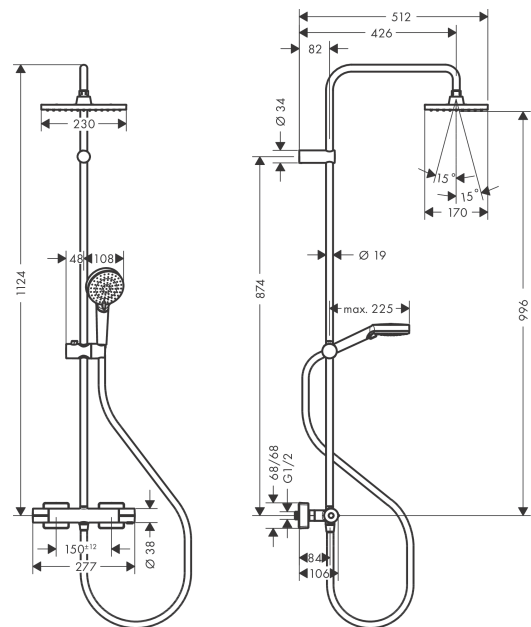

Vernis Shape

Showerpipe 230 1jet con termostato

Acabado: negro mate ref.: 26286670

Descripción

Características

- Consiste en: ducha fija, teleducha, termostato de ducha, flexo de ducha, control deslizante
- Vernis Shape 230 1jet ducha fija
- Cabezal 230 x 170 mm
- Tipo de chorro ducha fija: Rain
- orientable
- Tipos de chorro teleducha: Rain, IntenseRain
- Soporte de ducha ajustable en altura con botón Select
- Diámetro de la barra: 19 mm
- Brazo de ducha 426 mm
- Máximo caudal a 3 bar: 15,9 l/min
- Sistema antical QuickClean
- Termostato
- Botón de seguridad a 40°C
- Salidas individuales con controles giratorios
- Posible uso simultáneo de 2 funciones
- Conexión DN15
- Excéntricas 150 ± 12 mm

Tecnología

Ilustración del producto

Dibujo a escala

Vernis Shape
Showershape 230 1jet con termostato
 Acabado: negro mate ref.: 26286670

Diagrama de flujo