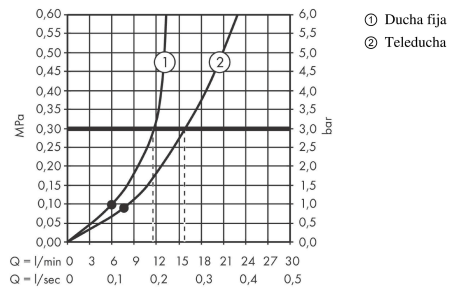

Vernis Shape
Showerpipe 230 1jet con termostato
 Acabado: **cromo** ref.: **26286000**

Descripción

Características

- Consiste en: ducha fija, teleducha, termostato de ducha, flexo de ducha, control deslizante
- Vernis Shape 230 1jet ducha fija
- Cabezal 230 x 170 mm
- Tipo de chorro ducha fija: Rain
- orientable
- Tipos de chorro teleducha: Rain, IntenseRain
- Soporte de ducha ajustable en altura con botón Select
- Diámetro de la barra: 19 mm
- Brazo de ducha 426 mm
- Máximo caudal a 3 bar: 15,9 l/min
- Sistema antical QuickClean
- Termostato
- Botón de seguridad a 40°C
- Salidas individuales con controles giratorios
- Posible uso simultáneo de 2 funciones
- Conexión DN15
- Excéntricas 150 ± 12 mm

Tecnología

Ilustración del producto

Dibujo a escala

Vernis Shape
Showerpipes 230 1jet con termostato
 Acabado: **cromo** ref.: **26286000**

Diagrama de flujo

Vernis Shape
 Showerpipe 230 1jet con termostato
 Acabado: cromo ref.: 26286000