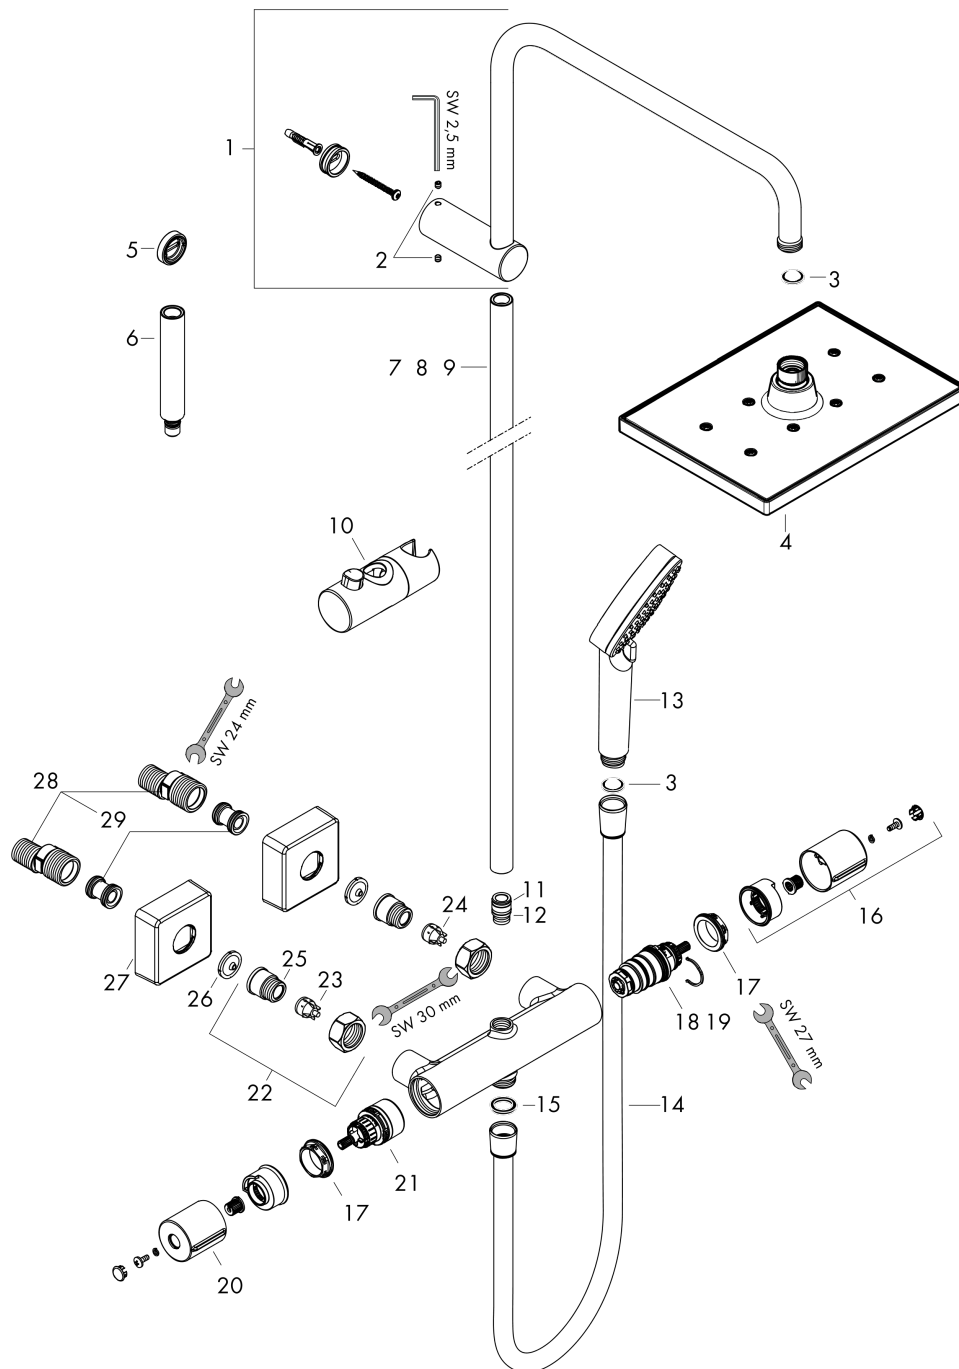

Vernis Shape
Showerpipe 230 1jet con termostato
 Acabado: **cromo** ref.: **26286000**

Descripción

Características

- Consiste en: ducha fija, teleducha, termostato de ducha, flexo de ducha, control deslizante
- Vernis Shape 230 1jet ducha fija
- Cabezal 230 x 170 mm
- Tipo de chorro ducha fija: Rain
- orientable
- Tipos de chorro teleducha: Rain, IntenseRain
- Soporte de ducha ajustable en altura con botón Select
- Diámetro de la barra: 19 mm
- Brazo de ducha 426 mm
- Máximo caudal a 3 bar: 15,9 l/min
- Sistema antical QuickClean
- Termostato
- Botón de seguridad a 40°C
- Salidas individuales con controles giratorios
- Posible uso simultáneo de 2 funciones
- Conexión DN15
- Excéntricas 150 ± 12 mm

Vista despiezada

Año de fabricación: >04/21

Vernis Shape
Showerpipe 230 1jet con termostato
 Acabado: **cromo** ref.: **26286000**

Lista de piezas de recambio

Año de fabricación: >04/21

Posición	Descripción	ref.	CP	UE
1	Brazo	93768000	-	1
2	Tornillo manecilla M5x5	98446000	-	1
3	Junta plana con filtro	94246000	-	1
4	-	26281000	-	1
5	Pieza desuplemento	93813000	-	1
6	Prolongación 100 mm	94164000	-	1
7	Tubo	93906000	-	1
8	Tubo	93770000	-	1
9	Tubo	93907000	-	1
10	Cursor completo	93729000	-	1
11	Junta toroidal 12x2	98214000	-	1
12	Junta toroidal 11x2	98127000	-	1
13	-	26270000	-	1
14	Flexo Metaflex'C 1,60 m	28266000	-	1
15	Junta	98058000	-	1
16	Mando del termostato	93727000	-	1
17	Tuerca	98913000	-	1
18	Termoelemento	98282000	-	1
19	Elemento invertido	92373000	-	1
20	Mando	93731000	-	1
21	Montura con inversor	98283000	-	1
22	Racor G½	93730000	-	1
23	Válvula antirretorno (resistente a la presión hasta 2 MPa)	93136000	-	1
24	Válvula antirretorno	96737000	-	1
25	Junta toroidal 16x2	98133000	-	1
26	Junta plana con filtro	96922000	-	1
27	Florón	93879000	-	1
28	Set de excéntrica standard (±12 mm)	94140000	-	1
29	Silenciador	96429000	-	1