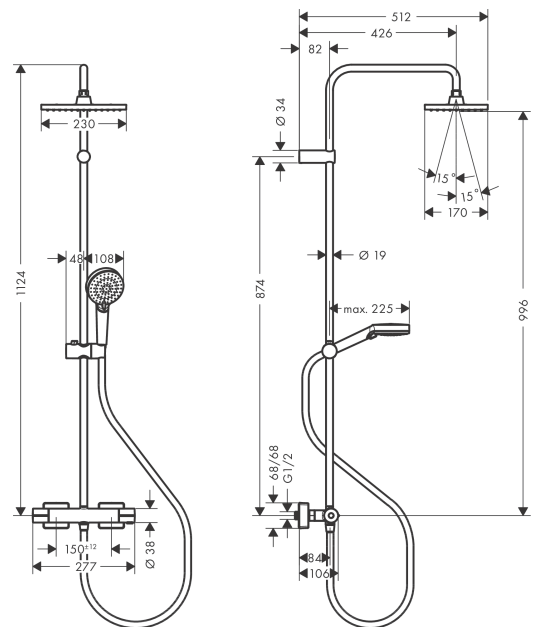

Dibujo a escala