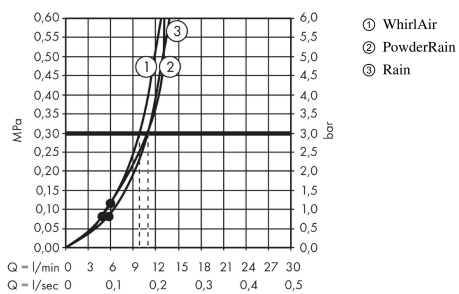

Diagrama de flujo

Los valores de consumo han sido medidos en la práctica con los grifos correspondientes (termostato/mezclador/válvula empotrada).