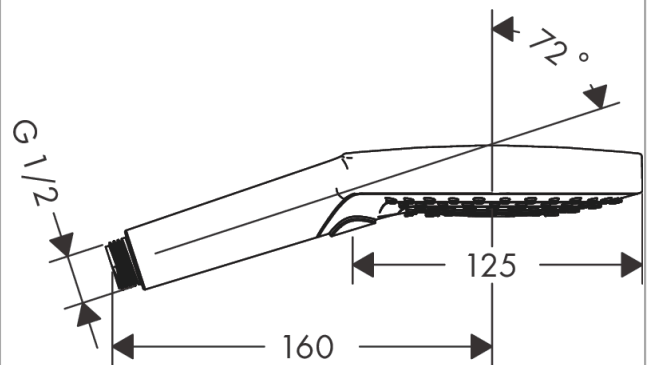

### Características

- Cabezal Ø 125 mm
- Tipo de chorro: PowderRain, Rain, Whirl
- Cambio de chorro con el botón Select
- Caudal 11 l/min aprox. a 3 bar
- Sistema antical QuickClean

## Dibujo a escala