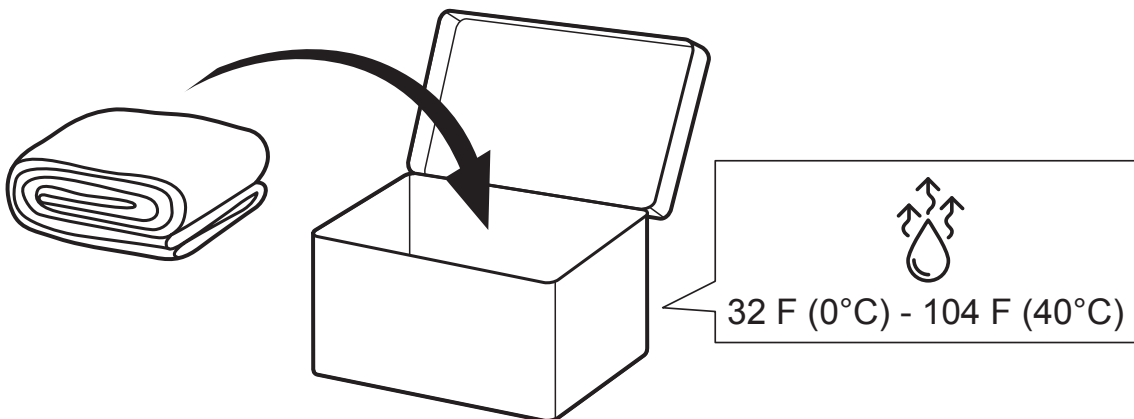

1.

2.

3a.

3b.

4.

5.

SUMMER WAVES™

			
AU	 +61 (3) 989 70 700  contact@SlumberTrek.com.au	BG	 service.polygroupbg@gmail.com
FR	 +33 (0) 969 360 535  aide@polypool.fr  www.polygroupsummerwaves.eu	GK	 +30 210 6831030  info@homeandcamp.gr
DE	 +49 (0) 621 845 5210  service@rms-gruppe.de	HU	 sales@globalbrandscee.com
NL	 +31 (0) 88 002 06 55  service@poly-group.nl  www.poly-group.nl	RO	 +40 726 473955  polygroupservice.ro@gmail.com
IT	 +39 (0) 332 730 083  info@globalfar.com	RS	 +381 (0) 637 137 822  polygroupsrbija@gmail.com
ES	 +34 (0) 900 905 437  apoyo@polypool.es  www.polygroupsummerwaves.eu	DK	 polygroup@maxtoys.dk
UK	 +44 (0) 330 090 4414  support@poly-group.co.uk		