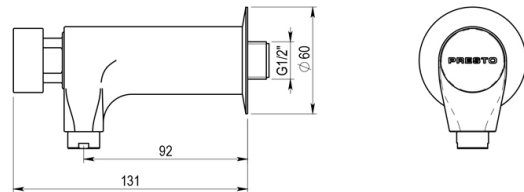

#### CARACTERÍSTICAS

\*Cierre automático:  $10 \pm 2$  s. \*Entrada macho 1/2. \*Caudal: 2 l/minuto independientemente de la presión. \*Con rompeaguas. \*Cabeza intercambiable que comprende todo el mecanismo del grifo. \*Distintivo de temperatura integrado en el cuerpo. \*Peso bruto: 0,620 kg. \*Ahorro de agua 77%.