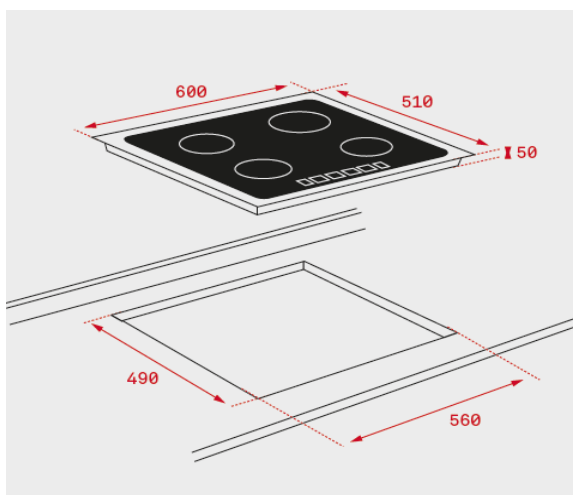

Características

- Cristal con bisel frontal
- Touch Control Multislider Pro con sensores acústicos y bloqueo de seguridad (uno para cada placa de cocción)
- Función Power Plus
- Función STOP & GO
- Programador del tiempo de cocción hasta 99 minutos con avisador acústico (posibilidad de programar todas las placas a la vez)
- Función Mute
- Detector de recipientes
- Funciones especiales de cocinado iCooking: iQuick Boiling, simmering, melting y mantenimiento de calor
- Sistema de optimización del recipiente
- Elementos calefactores:
 - Una placa de inducción Ø 145 mm
 - Una placa de inducción Ø 210 mm
 - Una placa de inducción doble circuito Ø 190/300 mm
- Función Power Plus de máxima potencia en todas las placas inductivas (1.800 W - 3.200 W - 3.700 W)
- Indicadores de calor residual
- Función limitación potencia
- Potencia nominal máxima: 7.400 W

Color	Referencia	EAN 13
Cristal	10210173	8421152148716

Dibujo técnico

Datos técnicos

- | | |
|---------------------------------------|-------|
| • Potencia nominal máxima W: | 7.400 |
| • Indicadores de calor residual: | si |
| • Bloqueo de seguridad | si |
| • Desconexión automática de seguridad | si |
| • Seguridad gas por termopar | - |