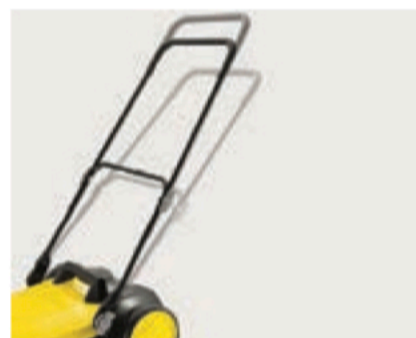

S4 Twin

Novedad

- Potente y cómoda barredora para exteriores, ideal para aceras, jardín y recintos exteriores en general
- Dos juegos de cepillos laterales con cambio sin herramientas
- Asa de empuje ergonómica con ajuste de altura
- Depósito de suciedad extraíble, se mantiene en posición vertical como una papelera
- Asa plegable, se puede guardar en posición vertical, ocupando muy poco espacio

Asa de empuje ajustable

Vaciado sin contacto con la suciedad

Posición vertical sin esfuerzo

Almacenamiento en poco espacio

S4 Twin

Información de Producto

Artículo	1.766-360.0
-----------------	--------------------