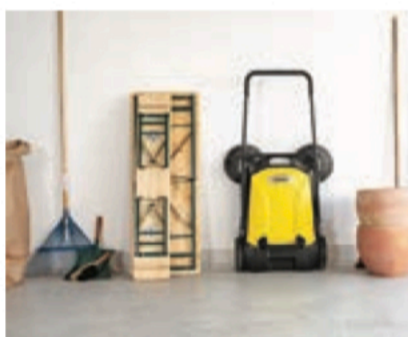

S4 Twin

Novedad

- Potente y cómoda barredora para exteriores, ideal para aceras, jardín y recintos exteriores en general
- Dos juegos de cepillos laterales con cambio sin herramientas
- Asa de empuje ergonómica con ajuste de altura
- Depósito de suciedad extraíble, se mantiene en posición vertical como una papelera
- Asa plegable, se puede guardar en posición vertical, ocupando muy poco espacio

Asa de empuje ajustable

Vaciado sin contacto con la suciedad

Posición vertical sin esfuerzo

Almacenamiento en poco espacio

S4 Twin

Información de Producto

Artículo	1.766-360.0
-----------------	--------------------

Características Técnicas

Rendimiento de superficie (m²/h)	2.400
Anchura de barrido con cepillo (mm)	680
Capacidad del depósito (l)	20
Nº cepillos laterales	2
Peso (kg)	10,2
Medidas (l x a x al) (mm)	760 x 668 x 940