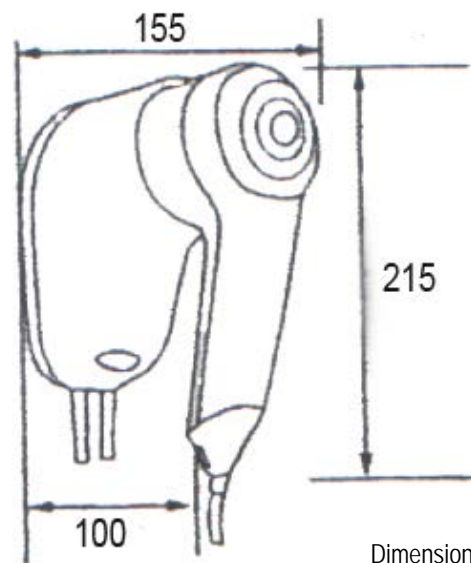

Secador de cabello mural

- Secador de cabello para adosar a pared anti-vandálico.
- Funcionamiento: presión continua del pulsador.
- Selector de potencia.
- Dos velocidades con interruptor ON/OFF

COMPONENTES Y CARACTERÍSTICAS TÉCNICAS

- Material: plástico ABS.
- Color: blanco. Disponible también en color negro (NOFER 02055.N) y gris (NOFER 02055.G).
- Dimensiones máximas: 210 alto x 100 ancho x 155 fondo (mm).
- Cable base-secador extensible . Longitud máxima 80 cm aprox.
- Peso: 0,85 Kg.
- Voltaje : 220 - 240 V
- Frecuencia: 50Hz-60Hz.
- Potencia : 1200 (máx.) – 540 (min.) W.
- Consumo Eléctrico: 5,5 A.
- Aislamiento eléctrico: Clase II.
- Protección eléctrica: IP20.
- Velocidad del Aire: 1300 l/min.
- Caudal del aire: 48 Km/H
- Presión sonora: 60 dBA.
- Temperatura salida del aire a 10 cm con T^a ambiente de 20°C: 61°C.

TEXTO SUGERIDO PARA PRESCRIPCIÓN

Secador de cabello NOFER, con selector de potencia. Potencia total 1200 W. Dimensiones máximas: 210 alto x 100 ancho x 155 fondo (mm).

ESQUEMA DIMENSIONAL

NOFER S.L.
 Avenida de la fama, 118
 08940 · Cornellà de Llobregat (Barcelona)
 Tel +34 934 742 423 · Fax +34 934 743 548
 nofer@nofer.com · www.nofer.com