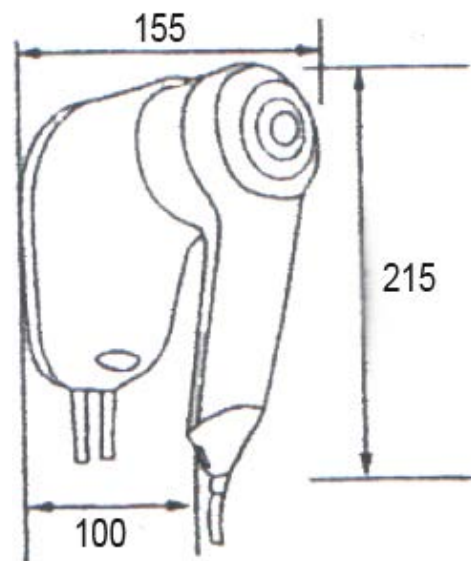

Secador de cabello mural

- Secador de cabello mural para adosar a pared con paro automático anti-vandálico.
- Funcionamiento: presión continua del pulsador.
- Selector de potencia.
- Dos velocidades con interruptor ON/OFF.

COMPONENTES Y CARACTERÍSTICAS TÉCNICAS

- Material: plástico ABS.
- Color: negro. Disponible también en color blanco (NOFER 02055.W) y gris (NOFER 02055.G).
- Dimensiones máximas: 210 alto x 100 ancho x 155 fondo (mm).
- Peso: 0,85 Kg.
- Cable base-secador extensible . Longitud máxima 80 cm aprox.
- Voltaje: 220 - 240V.
- Frecuencia: 50Hz-60Hz.
- Potencia: 1200 (máx.) – 540 (min.) W.
- Consumo Eléctrico: 5,5 A.
- Aislamiento eléctrico: Clase II
- Protección eléctrica: IP20.
- Velocidad del Aire: 48 Km/H.
- Caudal de aire: 1300l/min.
- Presión sonora: 60 dBA.
- Temperatura salida del aire a 10cm con T^a ambiente de 20°C:61°C.

TEXTO SUGERIDO PARA PRESCRIPCIÓN

Secador de cabello NOFER, con selector de potencia. Potencia total 1200 W. Dimensiones máximas: 210 alto x 100 ancho x 155 fondo (mm).

ESQUEMA DIMENSIONAL

DIMENSIONES EN mm