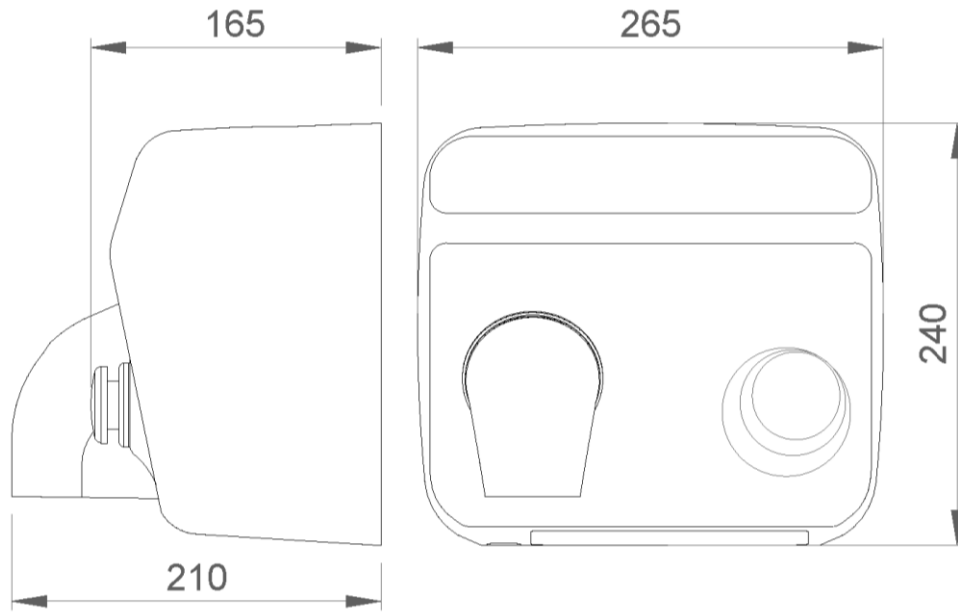

COMPONENTES Y CARACTERÍSTICAS TÉCNICAS

- Carcasa fabricada en una sola pieza de acero inoxidable AISI 304 acabado blanco de 1,2 mm de espesor.
- Temperatura salida del aire a una Tª ambiente de 20°C, Tª: 53°C a 10 cm.
- Motor velocidad 6500 r.p.m.
- Velocidad flujo de aire: 117 km/h.
- Potencia total de 2450 W.
- Potencia del motor: 250 W.
- Voltaje/Frecuencia: 220-240 V / 50-60 Hz.
- Aislamiento eléctrico: Clase I.
- Parado automático por vandalismo.
- Consumo máximo de 10,6 A.
- Nivel sonoro a 2 metros: 70 dBA.
- Índice de protección contra proyecciones: IPX1.
- Dimensiones: 240 alto x 265 ancho x 210 fondo (mm).
- Peso neto total: 5,5 kg.
- Protección eléctrica del motor: fusible. Protección eléctrica de la resistencia: termostato interno.
- Funcionamiento: apretar el pulsador, la secadora se activa y colocar las manos debajo del aparato. El aparato se apaga automáticamente por un temporizador.
- Limpieza: se recomienda la limpieza con un paño de algodón ligeramente humedecido en una solución jabonosa. A continuación, secar.
- Tiempo de secado estimado: 28 segundos.

TEXTO SUGERIDO PARA PRESCRIPCIÓN

Secamanos NOFER, con carcasa de acero inoxidable AISI 304 acabado blanco, por aire caliente accionado por pulsador, 2450 W de potencia y temperatura de 53°C. Motor velocidad 6500 r.p.m. Dimensiones: 240 alto x 265 ancho x 210 fondo (mm).

ESQUEMA DIMENSIONAL

DIMENSIONES EN mm